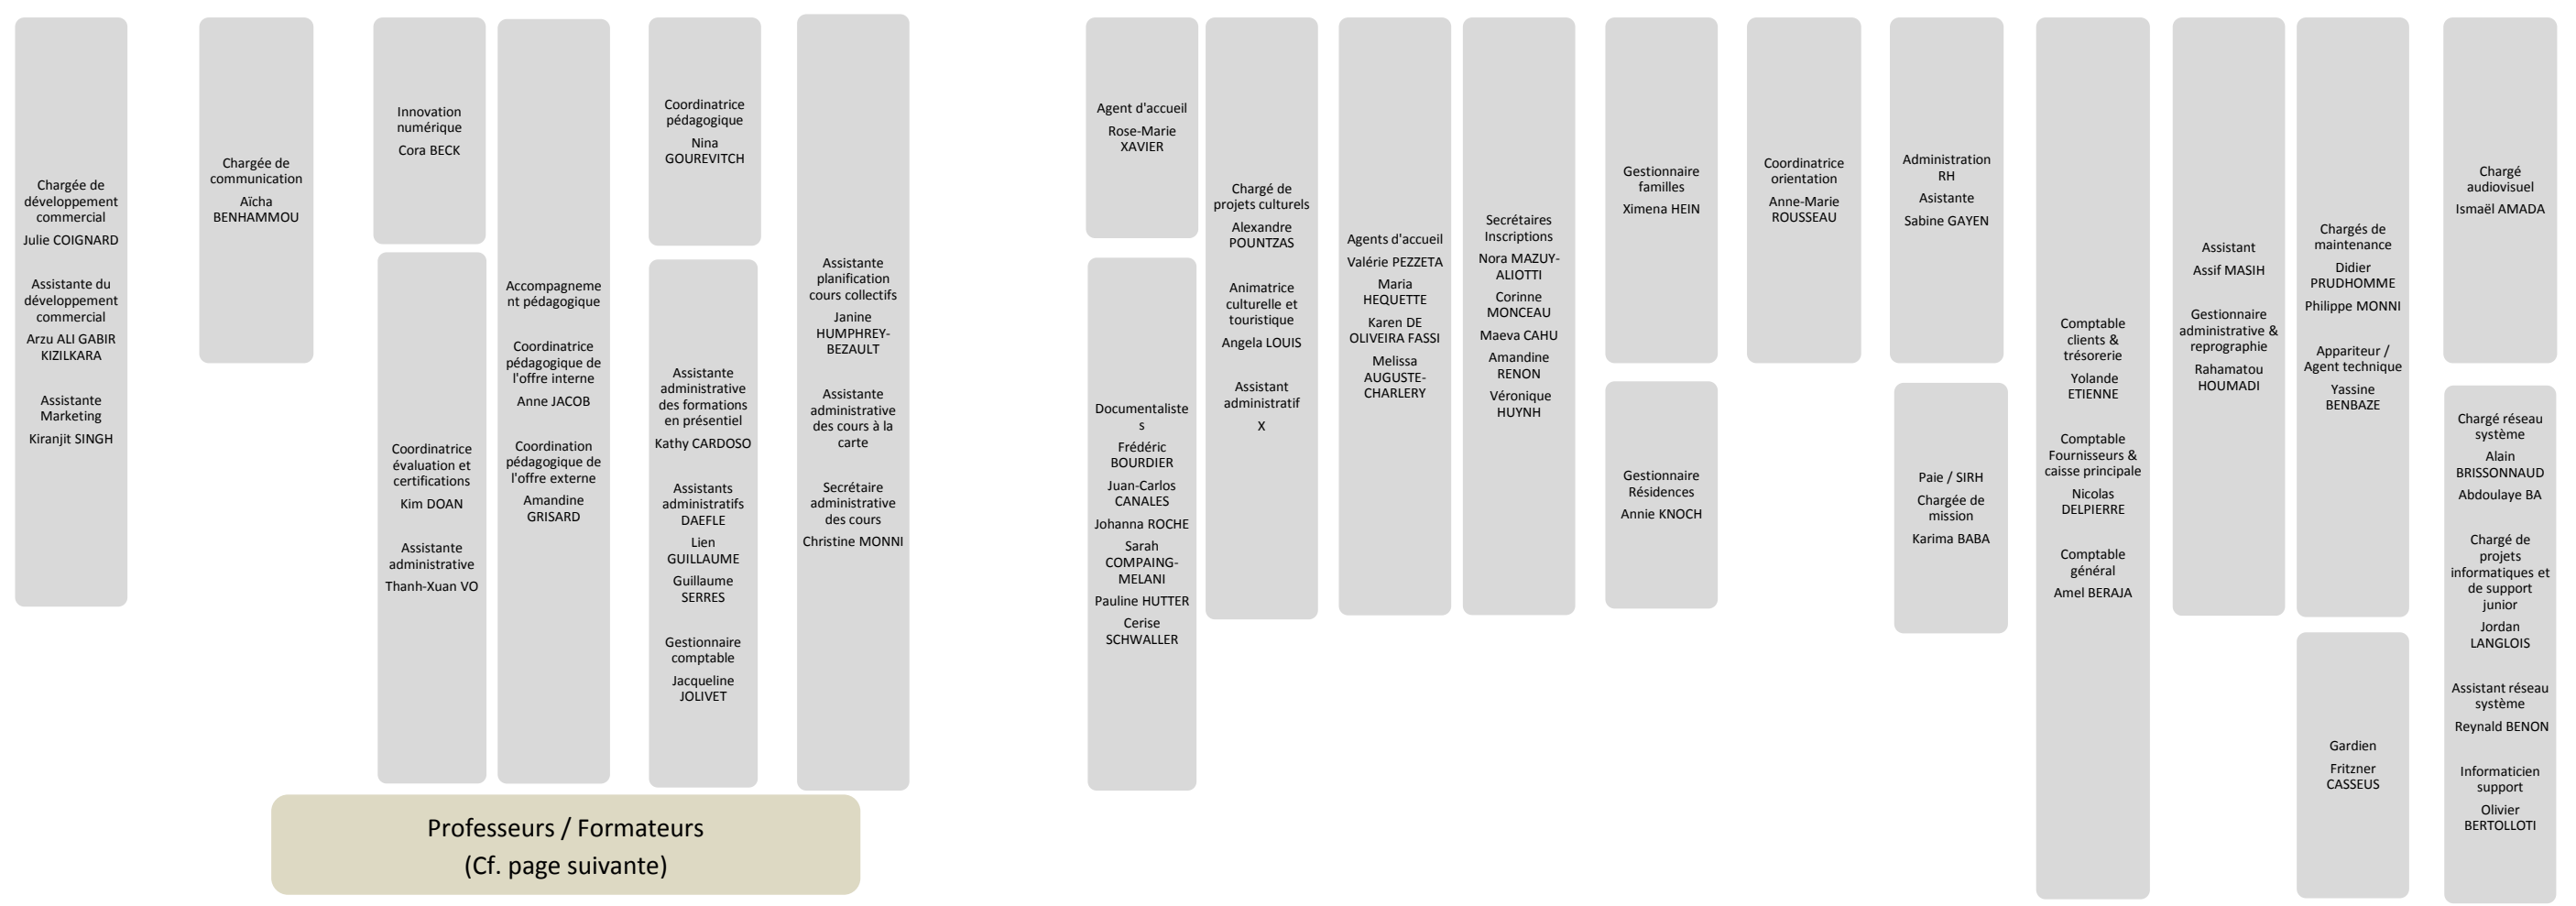

Direction générale
Franck DESROCHES

Développement Communication Accueil Hébergement Orientation

Professeurs / Formateurs
(Cf. page suivante)

Professeurs-formateurs

Marine ANTIER
Virginie BAZOU
Stéphane BEORCHIA
Sohir BELABBAS
Caroline BIRO
Alice BOUVANH
Françoise CHENARD
Chafia CHETIOUI
Martine DARCHELET
Laure DROUET
Emmanuelle GARCIA
Laure GIRAULT
Elodie HEU
Jocelyne HUET
Catherine HUGOT-BERNARD
Cécile JOUANNE
Véronique KIZIRIAN MAZARGUIL
Jean-Thierry LE BOUGNEC
Anne LEONETTI-POLECHTCHOUK
Marie-José LOPES
Lucas MALCOR
Claire MARCHANDEAU
Jacqueline MAUNIER
Anna MUBANGA BEYA
Géraldine PARACHINI
Sylvie PELTIER-JESPIERRE
Antoinette REVIER
Magali TANET
Tony TRICOT
Monique WAENDENDRIES
Farida ZEGGAGH-WUYTS